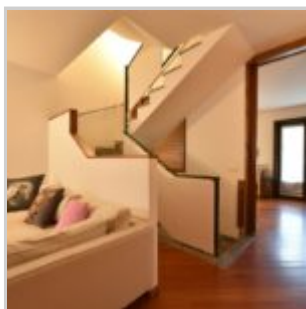

Prezzi e disponibilità	Disponibile da giugno a fine agosto ad euro 9000
Camere	5
Bagni	4
Posti Letto	8
Metratura	160 m ²

A Bormio, in via Serravalle, a 2 passi dagli impianti di risalita e 5 minuti a piedi dal centro paese, appartamento su più livelli composto da soggiorno con grande divano ad angolo, cucina abitabile con lavastoviglie, 4 fuochi a gas, forno elettrico, forno a microonde, frigorifero con congelatore, uscita su parte terrazzata e grandissimo giardino condominiale. Al primo piano una camera matrimoniale con uscita su balcone con servizio privato cieco con doccia. Camera con letto matrimoniale con 2 lati adiacenti al muro, uscita su balcone. Un servizio con finestra e vasca da bagno. Grande armadiatura nel disimpegno. Si sale al secondo piano dove troviamo una camera con 2 letti singoli (che si possono appaiare per formare un letto matrimoniale), dalla camera si accede ad un soppalco (non utilizzabile dove sono presenti 3 letti). Sullo stesso piano troviamo una camera con un letto a castello con soppalco (non utilizzabile con 2 letti singoli uniti). Un bagno con finestra con grande doccia. Dal soggiorno si scende al piano interrato dove è presente un unico locale con grande divano, angolo cottura ed eventuale tavolo da pranzo. Un servizio cieco con doccia e un piccolo vano con lavatrice. Sempre al piano interrato si può accedere direttamente all'area condominiale interrata dove è presente un grande box abbinato all'appartamento. L'immobile si trova all'interno di un bel complesso residenziale immerso nel verde con una bella vista sulle montagne. Non sono ammessi animali domestici. Viene locato ad un massimo di 8 persone.