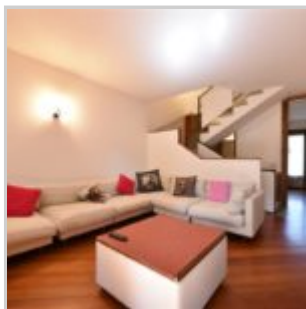

Prezzi e disponibilità	Disponibile da giugno a fine agosto ad euro 9000
Camere	5
Bagni	4
Posti Letto	8
Metratura	160 m ²

A Bormio, in via Serravalle, a 2 passi dagli impianti di risalita e 5 minuti a piedi dal centro paese, appartamento su più livelli composto da soggiorno con grande divano ad angolo, cucina abitabile con lavastoviglie, 4 fuochi a gas, forno elettrico, forno a microonde, frigorifero con congelatore, uscita su parte terrazzata e grandissimo giardino condominiale. Al primo piano una camera matrimoniale con uscita su balcone con servizio privato cieco con doccia. Camera con letto matrimoniale con 2 lati adiacenti al muro, uscita su balcone. Un servizio con finestra e vasca da bagno. Grande armadiatura nel disimpegno. Si sale al secondo piano dove troviamo una camera con 2 letti singoli (che si possono appaiare per formare un letto matrimoniale), dalla camera si accede ad un soppalco (non utilizzabile dove sono presenti 3 letti). Sullo stesso piano troviamo una camera con un letto a castello con soppalco (non utilizzabile con 2 letti singoli uniti). Un bagno con finestra con grande doccia. Dal soggiorno si scende al piano interrato dove è presente un unico locale con grande divano, angolo cottura ed eventuale tavolo da pranzo. Un servizio cieco con doccia e un piccolo vano con lavatrice. Sempre al piano interrato si può accedere direttamente all'area condominiale interrata dove è presente un grande box abbinato all'appartamento. L'immobile si trova all'interno di un bel complesso residenziale immerso nel verde con una bella vista sulle montagne. Non sono ammessi animali domestici. Viene locato ad un massimo di 8 persone.