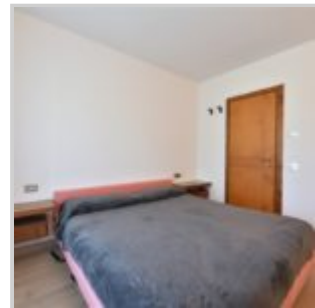

Prezzi e disponibilità	Disponibile da giugno a fine agosto ad euro 9000
Camere	5
Bagni	4
Posti Letto	8
Metratura	160 m ²

A Bormio, in via Serravalle, a 2 passi dagli impianti di risalita e 5 minuti a piedi dal centro paese, appartamento su più livelli composto da soggiorno con grande divano ad angolo, cucina abitabile con lavastoviglie, 4 fuochi a gas, forno elettrico, forno a microonde, frigorifero con congelatore, uscita su parte terrazzata e grandissimo giardino condominiale. Al primo piano una camera matrimoniale con uscita su balcone con servizio privato cieco con doccia. Camera con letto matrimoniale con 2 lati adiacenti al muro, uscita su balcone. Un servizio con finestra e vasca da bagno. Grande armadiatura nel disimpegno. Si sale al secondo piano dove troviamo una camera con 2 letti singoli (che si possono appaiare per formare un letto matrimoniale), dalla camera si accede ad un soppalco (non utilizzabile dove sono presenti 3 letti). Sullo stesso piano troviamo una camera con un letto a castello con soppalco (non utilizzabile con 2 letti singoli uniti). Un bagno con finestra con grande doccia. Dal soggiorno si scende al piano interrato dove è presente un unico locale con grande divano, angolo cottura ed eventuale tavolo da pranzo. Un servizio cieco con doccia e un piccolo vano con lavatrice. Sempre al piano interrato si può accedere direttamente all'area condominiale interrata dove è presente un grande box abbinato all'appartamento. L'immobile si trova all'interno di un bel complesso residenziale immerso nel verde con una bella vista sulle montagne. Non sono ammessi animali domestici. Viene locato ad un massimo di 8 persone.