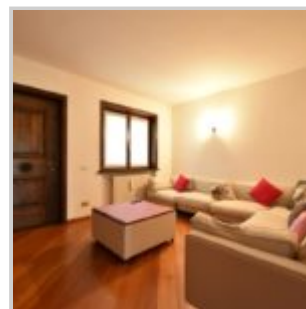

Prezzi e disponibilità	Disponibile da giugno a fine agosto ad euro 9000
Camere	5
Bagni	4
Posti Letto	8
Metratura	160 m ²

A Bormio, in via Serravalle, a 2 passi dagli impianti di risalita e 5 minuti a piedi dal centro paese, appartamento su più livelli composto da soggiorno con grande divano ad angolo, cucina abitabile con lavastoviglie, 4 fuochi a gas, forno elettrico, forno a microonde, frigorifero con congelatore, uscita su parte terrazzata e grandissimo giardino condominiale. Al primo piano una camera matrimoniale con uscita su balcone con servizio privato cieco con doccia. Camera con letto matrimoniale con 2 lati adiacenti al muro, uscita su balcone. Un servizio con finestra e vasca da bagno. Grande armadiatura nel disimpegno. Si sale al secondo piano dove troviamo una camera con 2 letti singoli (che si possono appaiare per formare un letto matrimoniale), dalla camera si accede ad un soppalco (non utilizzabile dove sono presenti 3 letti). Sullo stesso piano troviamo una camera con un letto a castello con soppalco (non utilizzabile con 2 letti singoli uniti). Un bagno con finestra con grande doccia. Dal soggiorno si scende al piano interrato dove è presente un unico locale con grande divano, angolo cottura ed eventuale tavolo da pranzo. Un servizio cieco con doccia e un piccolo vano con lavatrice. Sempre al piano interrato si può accedere direttamente all'area condominiale interrata dove è presente un grande box abbinato all'appartamento. L'immobile si trova all'interno di un bel complesso residenziale immerso nel verde con una bella vista sulle montagne. Non sono ammessi animali domestici. Viene locato ad un massimo di 8 persone.