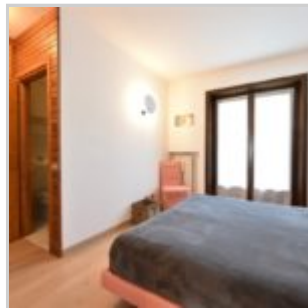

Prezzi e disponibilità	Disponibile da giugno a fine agosto ad euro 9000
Camere	5
Bagni	4
Posti Letto	8
Metratura	160 m ²

A Bormio, in via Serravalle, a 2 passi dagli impianti di risalita e 5 minuti a piedi dal centro paese, appartamento su più livelli composto da soggiorno con grande divano ad angolo, cucina abitabile con lavastoviglie, 4 fuochi a gas, forno elettrico, forno a microonde, frigorifero con congelatore, uscita su parte terrazzata e grandissimo giardino condominiale. Al primo piano una camera matrimoniale con uscita su balcone con servizio privato cieco con doccia. Camera con letto matrimoniale con 2 lati adiacenti al muro, uscita su balcone. Un servizio con finestra e vasca da bagno. Grande armadiatura nel disimpegno. Si sale al secondo piano dove troviamo una camera con 2 letti singoli (che si possono appaiare per formare un letto matrimoniale), dalla camera si accede ad un soppalco (non utilizzabile dove sono presenti 3 letti). Sullo stesso piano troviamo una camera con un letto a castello con soppalco (non utilizzabile con 2 letti singoli uniti). Un bagno con finestra con grande doccia. Dal soggiorno si scende al piano interrato dove è presente un unico locale con grande divano, angolo cottura ed eventuale tavolo da pranzo. Un servizio cieco con doccia e un piccolo vano con lavatrice. Sempre al piano interrato si può accedere direttamente all'area condominiale interrata dove è presente un grande box abbinato all'appartamento. L'immobile si trova all'interno di un bel complesso residenziale immerso nel verde con una bella vista sulle montagne. Non sono ammessi animali domestici. Viene locato ad un massimo di 8 persone.