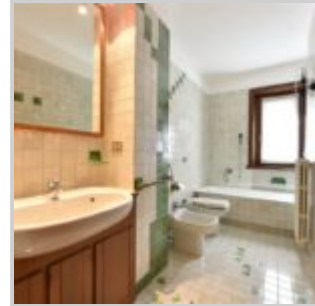

Prezzi e disponibilità	Disponibile da giugno a fine agosto ad euro 9000
Camere	5
Bagni	4
Posti Letto	8
Metratura	160 m ²

A Bormio, in via Serravalle, a 2 passi dagli impianti di risalita e 5 minuti a piedi dal centro paese, appartamento su più livelli composto da soggiorno con grande divano ad angolo, cucina abitabile con lavastoviglie, 4 fuochi a gas, forno elettrico, forno a microonde, frigorifero con congelatore, uscita su parte terrazzata e grandissimo giardino condominiale. Al primo piano una camera matrimoniale con uscita su balcone con servizio privato cieco con doccia. Camera con letto matrimoniale con 2 lati adiacenti al muro, uscita su balcone. Un servizio con finestra e vasca da bagno. Grande armadiatura nel disimpegno. Si sale al secondo piano dove troviamo una camera con 2 letti singoli (che si possono appaiare per formare un letto matrimoniale), dalla camera si accede ad un soppalco (non utilizzabile dove sono presenti 3 letti). Sullo stesso piano troviamo una camera con un letto a castello con soppalco (non utilizzabile con 2 letti singoli uniti). Un bagno con finestra con grande doccia. Dal soggiorno si scende al piano interrato dove è presente un unico locale con grande divano, angolo cottura ed eventuale tavolo da pranzo. Un servizio cieco con doccia e un piccolo vano con lavatrice. Sempre al piano interrato si può accedere direttamente all'area condominiale interrata dove è presente un grande box abbinato all'appartamento. L'immobile si trova all'interno di un bel complesso residenziale immerso nel verde con una bella vista sulle montagne. Non sono ammessi animali domestici. Viene locato ad un massimo di 8 persone.