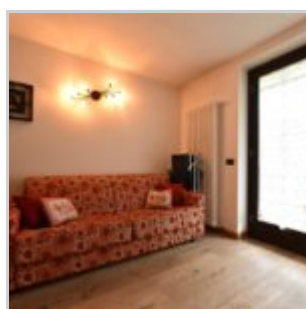

box. L'appartamento, di recente costruzione, è stato arredato tutto su misura. Viene locato ad un unico nucleo familiare di massimo 4 persone, che possano poi ospitare saltuariamente un ospite sul divano letto in soggiorno. Nell'appartamento deve essere presente almeno un genitore, non può essere occupato solo da ragazzi. Non sono ammessi animali domestici.

Virtual tour:

Fotografie: