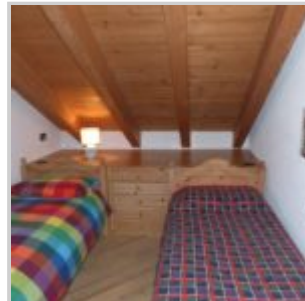

image not found
<http://chart.apis.google.com/chart?cht=qr&chs=250x250&chld=H|0&chl=https%3A%2F%2Fwww.immobili>

<https://www.immobiliariesassella.com/property/appartamento-panoramiccissimo-a-piatta/>