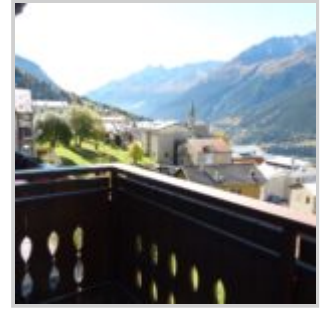

Appartamento panoramichissimo a Piatta, a 2 km da Bormio

- ID: 26269

Prezzi e disponibilità	Attualmente non disponibile
Camere	3
Bagni	2
Posti Letto	6
Metraglia	70 m ²

A Piatta, a 3 km da Bormio, in casa privata, appartamento al primo piano composto da soggiorno con divano letto matrimoniale, cucina a vista con lavastoviglie, stufa a legna, uscita su grande balcone con bellissima vista sulla vallata. Un servizio con finestra con vasca da bagno. Al piano superiore una camera matrimoniale con grande balcone, una camera con 2 letti. Servizio con finestra e doccia. Posto auto coperto. Giardinetto condominiale. L'appartamento è molto ben tenuto, arredato tutto su misura, molto panoramico e luminoso. Viene locato ad un solo nucleo familiare. Non sono

ammessi animali domestici.

image not found
<http://chart.apis.google.com/chart?cht=qr&chs=250x250&chld=H|0&chl=https%3A%2F%2Fwww.immobili>

<https://www.immobiliariesassella.com/property/appartamento-panoramiccissimo-a-piatta/>