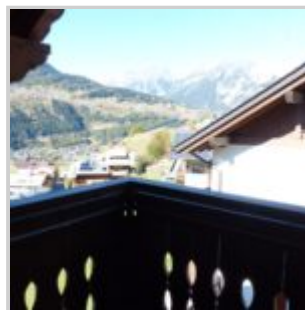

Appartamento panoramichissimo a Piatta, a 2 km da Bormio

- ID: 26269

Prezzi e disponibilità	Attualmente non disponibile
Camere	3
Bagni	2
Posti Letto	6
Metraglia	70 m ²

A Piatta, a 3 km da Bormio, in casa privata, appartamento al primo piano composto da soggiorno con divano letto matrimoniale, cucina a vista con lavastoviglie, stufa a legna, uscita su grande balcone con bellissima vista sulla vallata. Un servizio con finestra con vasca da bagno. Al piano superiore una camera matrimoniale con grande balcone, una camera con 2 letti. Servizio con finestra e doccia. Posto auto coperto. Giardinetto condominiale. L'appartamento è molto ben tenuto, arredato tutto su misura, molto panoramico e luminoso. Viene locato ad un solo nucleo familiare. Non sono

ammessi animali domestici.

image not found
<http://chart.apis.google.com/chart?cht=qr&chs=250x250&chld=H|0&chl=https%3A%2F%2Fwww.immobili>

<https://www.immobiliariesassella.com/property/appartamento-panoramiccissimo-a-piatta/>