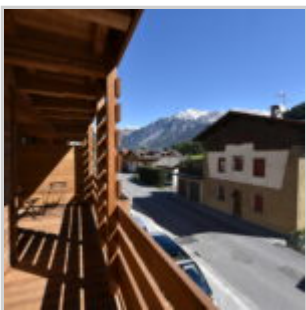

## Appartamento nuovo in affitto a Cepina

**€1.500** / al Mese - ID: 35605 - Valdisotto › Cepina - Appartamento › Qualsiasi Tipologia

L Ascensore L Balcone L Lavastoviglie L Lavatrice L Panoramico e luminoso

Prezzi e disponibilità	Giugno € 1500, Luglio € 2400. Giugno e luglio € 3700.
Camere	3
Bagni	1
Posti Letto	6
Metraglia	70 m <sup>2</sup>

A Cepina, a 5 km da Bormio, in via Roma, 26 appartamento completamente nuovo al primo piano con ascensore, composto da cucina a vista con lavastoviglie e fuochi ad induzione, soggiorno con divano letto doppio, uscita su ampio terrazzo con bella vista sulle montagne. Disimpegno, una camera matrimoniale con uscita sul medesimo terrazzo del soggiorno, una camera con due letti singoli. Un servizio con finestra, doccia e lavatrice. Parquet in tutti i locali. L'appartamento è completamente nuovo. Viene locato ad un nucleo familiare di massimo 4 persone con la possibilità di ospitare 2 ospiti (sul divano letto). Sotto casa sono presenti 3 posti auto liberi comunali. L'appartamento si trova in centro a Cepina a due passi da un bar, negozi alimentari e dalla pista ciclabile che arriva fino a Bormio. Non sono ammessi animali domestici. Nell'appartamento è vietato portare sci e scarponi. E' quindi consigliabile noleggiare un armadietto per sci e scarponi alla partenza della cabinovia.