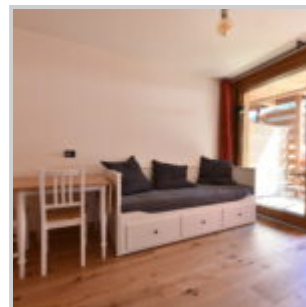

## Appartamento nuovo in affitto a Cepina

**€1.500** / al Mese - ID: 35605 - Valdisotto › Cepina - Appartamento › Qualsiasi Tipologia

L Ascensore L Balcone L Lavastoviglie L Lavatrice L Panoramico e luminoso

Prezzi e disponibilità	Giugno € 1500, Luglio € 2400. Giugno e luglio € 3700.
Camere	3
Bagni	1
Posti Letto	6
Metraglia	70 m <sup>2</sup>

A Cepina, a 5 km da Bormio, in via Roma, 26 appartamento completamente nuovo al primo piano con ascensore, composto da cucina a vista con lavastoviglie e fuochi ad induzione, soggiorno con divano letto doppio, uscita su ampio terrazzo con bella vista sulle montagne. Disimpegno, una camera matrimoniale con uscita sul medesimo terrazzo del soggiorno, una camera con due letti singoli. Un servizio con finestra, doccia e lavatrice. Parquet in tutti i locali. L'appartamento è completamente nuovo. Viene locato ad un nucleo familiare di massimo 4 persone con la possibilità di ospitare 2 ospiti (sul divano letto). Sotto casa sono presenti 3 posti auto liberi comunali. L'appartamento si trova in centro a Cepina a due passi da un bar, negozi alimentari e dalla pista ciclabile che arriva fino a Bormio. Non sono ammessi animali domestici. Nell'appartamento è vietato portare sci e scarponi. E' quindi consigliabile noleggiare un armadietto per sci e scarponi alla partenza della cabinovia.