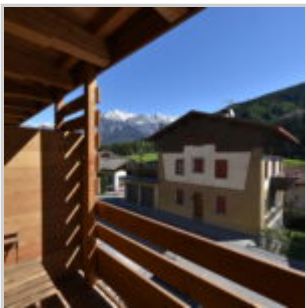

## Appartamento nuovo in affitto a Cepina

**€1.500** / al Mese - ID: 35605 - Valdisotto › Cepina - Appartamento › Qualsiasi Tipologia

L Ascensore L Balcone L Lavastoviglie L Lavatrice L Panoramico e luminoso

Prezzi e disponibilità	Giugno € 1500, Luglio € 2400. Giugno e luglio € 3700.
Camere	3
Bagni	1
Posti Letto	6
Metraglia	70 m <sup>2</sup>

A Cepina, a 5 km da Bormio, in via Roma, 26 appartamento completamente nuovo al primo piano con ascensore, composto da cucina a vista con lavastoviglie e fuochi ad induzione, soggiorno con divano letto doppio, uscita su ampio terrazzo con bella vista sulle montagne. Disimpegno, una camera matrimoniale con uscita sul medesimo terrazzo del soggiorno, una camera con due letti singoli. Un servizio con finestra, doccia e lavatrice. Parquet in tutti i locali. L'appartamento è completamente nuovo. Viene locato ad un nucleo familiare di massimo 4 persone con la possibilità di ospitare 2 ospiti (sul divano letto). Sotto casa sono presenti 3 posti auto liberi comunali. L'appartamento si trova in centro a Cepina a due passi da un bar, negozi alimentari e dalla pista ciclabile che arriva fino a Bormio. Non sono ammessi animali domestici. Nell'appartamento è vietato portare sci e scarponi. E' quindi consigliabile noleggiare un armadietto per sci e scarponi alla partenza della cabinovia.