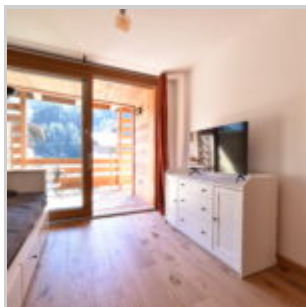

## Appartamento nuovo in affitto a Cepina

**€1.500** / al Mese - ID: 35605 - Valdisotto › Cepina - Appartamento › Qualsiasi Tipologia

L Ascensore L Balcone L Lavastoviglie L Lavatrice L Panoramico e luminoso

Prezzi e disponibilità	Giugno € 1500, Luglio € 2400. Giugno e luglio € 3700.
Camere	3
Bagni	1
Posti Letto	6
Metraglia	70 m <sup>2</sup>

A Cepina, a 5 km da Bormio, in via Roma, 26 appartamento completamente nuovo al primo piano con ascensore, composto da cucina a vista con lavastoviglie e fuochi ad induzione, soggiorno con divano letto doppio, uscita su ampio terrazzo con bella vista sulle montagne. Disimpegno, una camera matrimoniale con uscita sul medesimo terrazzo del soggiorno, una camera con due letti singoli. Un servizio con finestra, doccia e lavatrice. Parquet in tutti i locali. L'appartamento è completamente nuovo. Viene locato ad un nucleo familiare di massimo 4 persone con la possibilità di ospitare 2 ospiti (sul divano letto). Sotto casa sono presenti 3 posti auto liberi comunali. L'appartamento si trova in centro a Cepina a due passi da un bar, negozi alimentari e dalla pista ciclabile che arriva fino a Bormio. Non sono ammessi animali domestici. Nell'appartamento è vietato portare sci e scarponi. E' quindi consigliabile noleggiare un armadietto per sci e scarponi alla partenza della cabinovia.