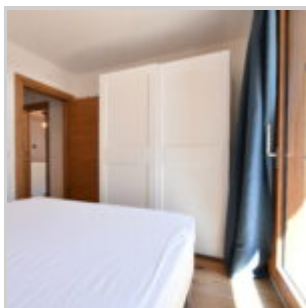

## Appartamento nuovo in affitto a Cepina

**€1.500** / al Mese - ID: 35605 - Valdisotto › Cepina - Appartamento › Qualsiasi Tipologia

L Ascensore L Balcone L Lavastoviglie L Lavatrice L Panoramico e luminoso

Prezzi e disponibilità	Giugno € 1500, Luglio € 2400. Giugno e luglio € 3700.
Camere	3
Bagni	1
Posti Letto	6
Metraglia	70 m <sup>2</sup>

A Cepina, a 5 km da Bormio, in via Roma, 26 appartamento completamente nuovo al primo piano con ascensore, composto da cucina a vista con lavastoviglie e fuochi ad induzione, soggiorno con divano letto doppio, uscita su ampio terrazzo con bella vista sulle montagne. Disimpegno, una camera matrimoniale con uscita sul medesimo terrazzo del soggiorno, una camera con due letti singoli. Un servizio con finestra, doccia e lavatrice. Parquet in tutti i locali. L'appartamento è completamente nuovo. Viene locato ad un nucleo familiare di massimo 4 persone con la possibilità di ospitare 2 ospiti (sul divano letto). Sotto casa sono presenti 3 posti auto liberi comunali. L'appartamento si trova in centro a Cepina a due passi da un bar, negozi alimentari e dalla pista ciclabile che arriva fino a Bormio. Non sono ammessi animali domestici. Nell'appartamento è vietato portare sci e scarponi. E' quindi consigliabile noleggiare un armadietto per sci e scarponi alla partenza della cabinovia.