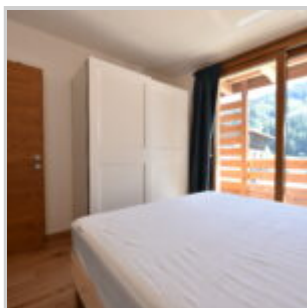

## Appartamento nuovo in affitto a Cepina

**€1.500** / al Mese - ID: 35605 - Valdisotto › Cepina - Appartamento › Qualsiasi Tipologia

L Ascensore L Balcone L Lavastoviglie L Lavatrice L Panoramico e luminoso

Prezzi e disponibilità	Giugno € 1500, Luglio € 2400. Giugno e luglio € 3700.
Camere	3
Bagni	1
Posti Letto	6
Metraglia	70 m <sup>2</sup>

A Cepina, a 5 km da Bormio, in via Roma, 26 appartamento completamente nuovo al primo piano con ascensore, composto da cucina a vista con lavastoviglie e fuochi ad induzione, soggiorno con divano letto doppio, uscita su ampio terrazzo con bella vista sulle montagne. Disimpegno, una camera matrimoniale con uscita sul medesimo terrazzo del soggiorno, una camera con due letti singoli. Un servizio con finestra, doccia e lavatrice. Parquet in tutti i locali. L'appartamento è completamente nuovo. Viene locato ad un nucleo familiare di massimo 4 persone con la possibilità di ospitare 2 ospiti (sul divano letto). Sotto casa sono presenti 3 posti auto liberi comunali. L'appartamento si trova in centro a Cepina a due passi da un bar, negozi alimentari e dalla pista ciclabile che arriva fino a Bormio. Non sono ammessi animali domestici. Nell'appartamento è vietato portare sci e scarponi. E' quindi consigliabile noleggiare un armadietto per sci e scarponi alla partenza della cabinovia.