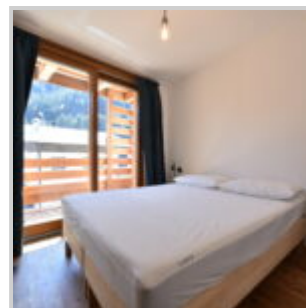

## Appartamento nuovo in affitto a Cepina

**€1.500** / al Mese - ID: 35605 - Valdisotto › Cepina - Appartamento › Qualsiasi Tipologia

L Ascensore L Balcone L Lavastoviglie L Lavatrice L Panoramico e luminoso

Prezzi e disponibilità	Giugno € 1500, Luglio € 2400. Giugno e luglio € 3700.
Camere	3
Bagni	1
Posti Letto	6
Metraglia	70 m <sup>2</sup>

A Cepina, a 5 km da Bormio, in via Roma, 26 appartamento completamente nuovo al primo piano con ascensore, composto da cucina a vista con lavastoviglie e fuochi ad induzione, soggiorno con divano letto doppio, uscita su ampio terrazzo con bella vista sulle montagne. Disimpegno, una camera matrimoniale con uscita sul medesimo terrazzo del soggiorno, una camera con due letti singoli. Un servizio con finestra, doccia e lavatrice. Parquet in tutti i locali. L'appartamento è completamente nuovo. Viene locato ad un nucleo familiare di massimo 4 persone con la possibilità di ospitare 2 ospiti (sul divano letto). Sotto casa sono presenti 3 posti auto liberi comunali. L'appartamento si trova in centro a Cepina a due passi da un bar, negozi alimentari e dalla pista ciclabile che arriva fino a Bormio. Non sono ammessi animali domestici. Nell'appartamento è vietato portare sci e scarponi. E' quindi consigliabile noleggiare un armadietto per sci e scarponi alla partenza della cabinovia.