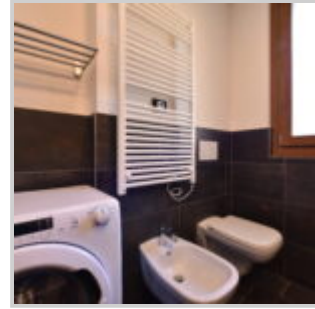

## Appartamento nuovo in affitto a Cepina

**€1.500** / al Mese - ID: 35605 - Valdisotto › Cepina - Appartamento › Qualsiasi Tipologia

L Ascensore L Balcone L Lavastoviglie L Lavatrice L Panoramico e luminoso

Prezzi e disponibilità	Giugno € 1500, Luglio € 2400. Giugno e luglio € 3700.
Camere	3
Bagni	1
Posti Letto	6
Metraglia	70 m <sup>2</sup>

A Cepina, a 5 km da Bormio, in via Roma, 26 appartamento completamente nuovo al primo piano con ascensore, composto da cucina a vista con lavastoviglie e fuochi ad induzione, soggiorno con divano letto doppio, uscita su ampio terrazzo con bella vista sulle montagne. Disimpegno, una camera matrimoniale con uscita sul medesimo terrazzo del soggiorno, una camera con due letti singoli. Un servizio con finestra, doccia e lavatrice. Parquet in tutti i locali. L'appartamento è completamente nuovo. Viene locato ad un nucleo familiare di massimo 4 persone con la possibilità di ospitare 2 ospiti (sul divano letto). Sotto casa sono presenti 3 posti auto liberi comunali. L'appartamento si trova in centro a Cepina a due passi da un bar, negozi alimentari e dalla pista ciclabile che arriva fino a Bormio. Non sono ammessi animali domestici. Nell'appartamento è vietato portare sci e scarponi. E' quindi consigliabile noleggiare un armadietto per sci e scarponi alla partenza della cabinovia.