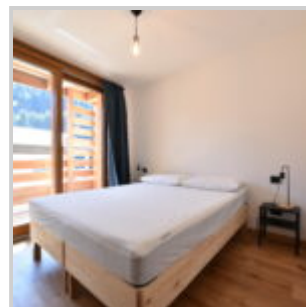

## Appartamento nuovo in affitto a Cepina

**€1.500** / al Mese - ID: 35605 - Valdisotto › Cepina - Appartamento › Qualsiasi Tipologia

L Ascensore L Balcone L Lavastoviglie L Lavatrice L Panoramico e luminoso

Prezzi e disponibilità	Giugno € 1500, Luglio € 2400. Giugno e luglio € 3700.
Camere	3
Bagni	1
Posti Letto	6
Metraglia	70 m <sup>2</sup>

A Cepina, a 5 km da Bormio, in via Roma, 26 appartamento completamente nuovo al primo piano con ascensore, composto da cucina a vista con lavastoviglie e fuochi ad induzione, soggiorno con divano letto doppio, uscita su ampio terrazzo con bella vista sulle montagne. Disimpegno, una camera matrimoniale con uscita sul medesimo terrazzo del soggiorno, una camera con due letti singoli. Un servizio con finestra, doccia e lavatrice. Parquet in tutti i locali. L'appartamento è completamente nuovo. Viene locato ad un nucleo familiare di massimo 4 persone con la possibilità di ospitare 2 ospiti (sul divano letto). Sotto casa sono presenti 3 posti auto liberi comunali. L'appartamento si trova in centro a Cepina a due passi da un bar, negozi alimentari e dalla pista ciclabile che arriva fino a Bormio. Non sono ammessi animali domestici. Nell'appartamento è vietato portare sci e scarponi. E' quindi consigliabile noleggiare un armadietto per sci e scarponi alla partenza della cabinovia.