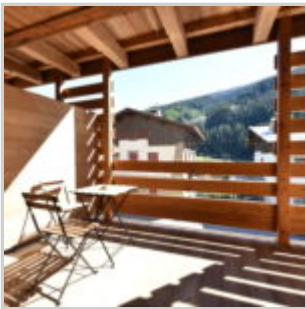

## Appartamento nuovo in affitto a Cepina

**€1.500** / al Mese - ID: 35605 - Valdisotto › Cepina - Appartamento › Qualsiasi Tipologia

L Ascensore L Balcone L Lavastoviglie L Lavatrice L Panoramico e luminoso

Prezzi e disponibilità	Giugno € 1500, Luglio € 2400. Giugno e luglio € 3700.
Camere	3
Bagni	1
Posti Letto	6
Metraglia	70 m <sup>2</sup>

A Cepina, a 5 km da Bormio, in via Roma, 26 appartamento completamente nuovo al primo piano con ascensore, composto da cucina a vista con lavastoviglie e fuochi ad induzione, soggiorno con divano letto doppio, uscita su ampio terrazzo con bella vista sulle montagne. Disimpegno, una camera matrimoniale con uscita sul medesimo terrazzo del soggiorno, una camera con due letti singoli. Un servizio con finestra, doccia e lavatrice. Parquet in tutti i locali. L'appartamento è completamente nuovo. Viene locato ad un nucleo familiare di massimo 4 persone con la possibilità di ospitare 2 ospiti (sul divano letto). Sotto casa sono presenti 3 posti auto liberi comunali. L'appartamento si trova in centro a Cepina a due passi da un bar, negozi alimentari e dalla pista ciclabile che arriva fino a Bormio. Non sono ammessi animali domestici. Nell'appartamento è vietato portare sci e scarponi. E' quindi consigliabile noleggiare un armadietto per sci e scarponi alla partenza della cabinovia.