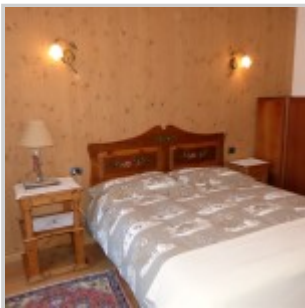

## Appartamento in affitto in centro Bormio, panoramico e luminoso

Affittato - ID: 21445

Prezzi e disponibilità	Attualmente non disponibile
Camere	3
Bagni	2
Metratura	75 m <sup>2</sup>

A Bormio, in Via Alberti, 21 ( a 50 metri dalla Piazza Cavour) in posizione panoramica e molto tranquilla, appartamento al primo piano senza ascensore, con ingresso, un bel soggiorno luminoso, caminetto, tavolo da pranzo, uscita su due balconi. Cucina abitabile con lavastoviglie, una camera matrimoniale con uscita su balcone, una camera con due letti, che si possono unire. Un servizio principale con finestra, con vasca da bagno e un secondo servizio più piccolo con water, lavandino e lavatrice. Piccolo giardino condominiale. Posto auto in box a 70 metri dall'appartamento. L'appartamento viene affittato solamente a famiglie di massimo 4 persone. Non sono ammessi animali

domestici. L'appartamento è luminosissimo e molto ben tenuto.

Property URL

http://chart.apis.google.com/chart?cht=qr&chs=250x250&chld=H|0&chl=https%3A%2F%2Fwww.immobili

<https://www.immobiliariesassella.com/property/appartamento-in-affitto-in-centro-bormio-panoramico-e-luminoso/>