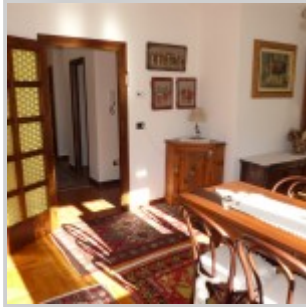

Appartamento in affitto in centro Bormio, panoramico e luminoso

Affittato - ID: 21445

Prezzi e disponibilità	Attualmente non disponibile
Camere	3
Bagni	2
Metratura	75 m ²

A Bormio, in Via Alberti, 21 (a 50 metri dalla Piazza Cavour) in posizione panoramica e molto tranquilla, appartamento al primo piano senza ascensore, con ingresso, un bel soggiorno luminoso, caminetto, tavolo da pranzo, uscita su due balconi. Cucina abitabile con lavastoviglie, una camera matrimoniale con uscita su balcone, una camera con due letti, che si possono unire. Un servizio principale con finestra, con vasca da bagno e un secondo servizio più piccolo con water, lavandino e lavatrice. Piccolo giardino condominiale. Posto auto in box a 70 metri dall'appartamento. L'appartamento viene affittato solamente a famiglie di massimo 4 persone. Non sono ammessi animali

domestici. L'appartamento è luminosissimo e molto ben tenuto.

Property URL

<https://www.immobiliariesassella.com/property/appartamento-in-affitto-in-centro-bormio-panoramico-e-luminoso/>