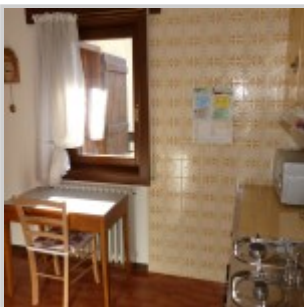

Appartamento in affitto in centro Bormio, panoramico e luminoso

Affittato - ID: 21445

Prezzi e disponibilità	Attualmente non disponibile
Camere	3
Bagni	2
Metratura	75 m ²

A Bormio, in Via Alberti, 21 (a 50 metri dalla Piazza Cavour) in posizione panoramica e molto tranquilla, appartamento al primo piano senza ascensore, con ingresso, un bel soggiorno luminoso, caminetto, tavolo da pranzo, uscita su due balconi. Cucina abitabile con lavastoviglie, una camera matrimoniale con uscita su balcone, una camera con due letti, che si possono unire. Un servizio principale con finestra, con vasca da bagno e un secondo servizio più piccolo con water, lavandino e lavatrice. Piccolo giardino condominiale. Posto auto in box a 70 metri dall'appartamento. L'appartamento viene affittato solamente a famiglie di massimo 4 persone. Non sono ammessi animali

domestici. L'appartamento è luminosissimo e molto ben tenuto.

Property URL

<https://www.immobiliariesassella.com/property/appartamento-in-affitto-in-centro-bormio-panoramico-e-luminoso/>