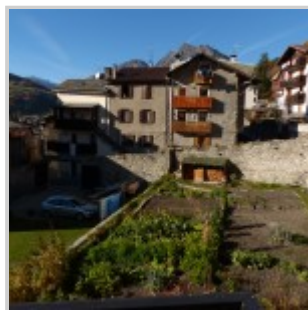

## Appartamento in affitto in centro Bormio, panoramico e luminoso

Affittato - ID: 21445

Prezzi e disponibilità	Attualmente non disponibile
Camere	3
Bagni	2
Metratura	75 m <sup>2</sup>

A Bormio, in Via Alberti, 21 ( a 50 metri dalla Piazza Cavour) in posizione panoramica e molto tranquilla, appartamento al primo piano senza ascensore, con ingresso, un bel soggiorno luminoso, caminetto, tavolo da pranzo, uscita su due balconi. Cucina abitabile con lavastoviglie, una camera matrimoniale con uscita su balcone, una camera con due letti, che si possono unire. Un servizio principale con finestra, con vasca da bagno e un secondo servizio più piccolo con water, lavandino e lavatrice. Piccolo giardino condominiale. Posto auto in box a 70 metri dall'appartamento. L'appartamento viene affittato solamente a famiglie di massimo 4 persone. Non sono ammessi animali

domestici. L'appartamento è luminosissimo e molto ben tenuto.

Property URL

http://chart.apis.google.com/chart?cht=qr&chs=250x250&chld=H|0&chl=https%3A%2F%2Fwww.immobili

<https://www.immobiliariesassella.com/property/appartamento-in-affitto-in-centro-bormio-panoramico-e-luminoso/>