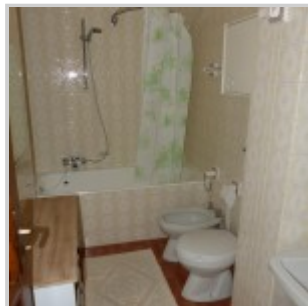

Appartamento in affitto in centro Bormio, panoramico e luminoso

Affittato - ID: 21445

Prezzi e disponibilità	Attualmente non disponibile
Camere	3
Bagni	2
Metratura	75 m ²

A Bormio, in Via Alberti, 21 (a 50 metri dalla Piazza Cavour) in posizione panoramica e molto tranquilla, appartamento al primo piano senza ascensore, con ingresso, un bel soggiorno luminoso, caminetto, tavolo da pranzo, uscita su due balconi. Cucina abitabile con lavastoviglie, una camera matrimoniale con uscita su balcone, una camera con due letti, che si possono unire. Un servizio principale con finestra, con vasca da bagno e un secondo servizio più piccolo con water, lavandino e lavatrice. Piccolo giardino condominiale. Posto auto in box a 70 metri dall'appartamento. L'appartamento viene affittato solamente a famiglie di massimo 4 persone. Non sono ammessi animali

domestici. L'appartamento è luminosissimo e molto ben tenuto.

Property URL

<https://www.immobiliariesassella.com/property/appartamento-in-affitto-in-centro-bormio-panoramico-e-luminoso/>