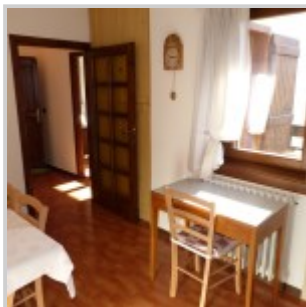

Appartamento in affitto in centro Bormio, panoramico e luminoso

Affittato - ID: 21445

Prezzi e disponibilità	Attualmente non disponibile
Camere	3
Bagni	2
Metratura	75 m ²

A Bormio, in Via Alberti, 21 (a 50 metri dalla Piazza Cavour) in posizione panoramica e molto tranquilla, appartamento al primo piano senza ascensore, con ingresso, un bel soggiorno luminoso, caminetto, tavolo da pranzo, uscita su due balconi. Cucina abitabile con lavastoviglie, una camera matrimoniale con uscita su balcone, una camera con due letti, che si possono unire. Un servizio principale con finestra, con vasca da bagno e un secondo servizio più piccolo con water, lavandino e lavatrice. Piccolo giardino condominiale. Posto auto in box a 70 metri dall'appartamento. L'appartamento viene affittato solamente a famiglie di massimo 4 persone. Non sono ammessi animali

domestici. L'appartamento è luminosissimo e molto ben tenuto.

Property URL

<https://www.immobiliariesassella.com/property/appartamento-in-affitto-in-centro-bormio-panoramico-e-luminoso/>