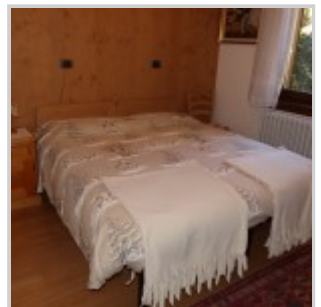

Appartamento in affitto in centro Bormio, panoramico e luminoso

Affittato - ID: 21445

Prezzi e disponibilità	Attualmente non disponibile
Camere	3
Bagni	2
Metratura	75 m ²

A Bormio, in Via Alberti, 21 (a 50 metri dalla Piazza Cavour) in posizione panoramica e molto tranquilla, appartamento al primo piano senza ascensore, con ingresso, un bel soggiorno luminoso, caminetto, tavolo da pranzo, uscita su due balconi. Cucina abitabile con lavastoviglie, una camera matrimoniale con uscita su balcone, una camera con due letti, che si possono unire. Un servizio principale con finestra, con vasca da bagno e un secondo servizio più piccolo con water, lavandino e lavatrice. Piccolo giardino condominiale. Posto auto in box a 70 metri dall'appartamento. L'appartamento viene affittato solamente a famiglie di massimo 4 persone. Non sono ammessi animali

domestici. L'appartamento è luminosissimo e molto ben tenuto.

Property URL

<https://www.immobiliariesassella.com/property/appartamento-in-affitto-in-centro-bormio-panoramico-e-luminoso/>