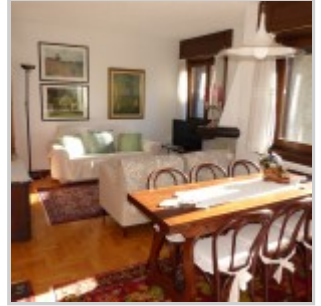

Appartamento in affitto in centro Bormio, panoramico e luminoso

Affittato - ID: 21445

Prezzi e disponibilità	Attualmente non disponibile
Camere	3
Bagni	2
Metratura	75 m ²

A Bormio, in Via Alberti, 21 (a 50 metri dalla Piazza Cavour) in posizione panoramica e molto tranquilla, appartamento al primo piano senza ascensore, con ingresso, un bel soggiorno luminoso, caminetto, tavolo da pranzo, uscita su due balconi. Cucina abitabile con lavastoviglie, una camera matrimoniale con uscita su balcone, una camera con due letti, che si possono unire. Un servizio principale con finestra, con vasca da bagno e un secondo servizio più piccolo con water, lavandino e lavatrice. Piccolo giardino condominiale. Posto auto in box a 70 metri dall'appartamento. L'appartamento viene affittato solamente a famiglie di massimo 4 persone. Non sono ammessi animali

domestici. L'appartamento è luminosissimo e molto ben tenuto.

Property URL

<https://www.immobiliariesassella.com/property/appartamento-in-affitto-in-centro-bormio-panoramico-e-luminoso/>