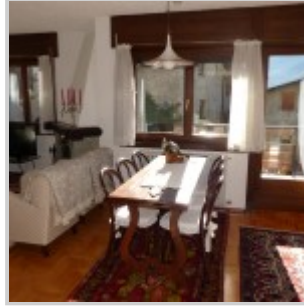

Appartamento in affitto in centro Bormio, panoramico e luminoso

Affittato - ID: 21445

Prezzi e disponibilità	Attualmente non disponibile
Camere	3
Bagni	2
Metratura	75 m ²

A Bormio, in Via Alberti, 21 (a 50 metri dalla Piazza Cavour) in posizione panoramica e molto tranquilla, appartamento al primo piano senza ascensore, con ingresso, un bel soggiorno luminoso, caminetto, tavolo da pranzo, uscita su due balconi. Cucina abitabile con lavastoviglie, una camera matrimoniale con uscita su balcone, una camera con due letti, che si possono unire. Un servizio principale con finestra, con vasca da bagno e un secondo servizio più piccolo con water, lavandino e lavatrice. Piccolo giardino condominiale. Posto auto in box a 70 metri dall'appartamento. L'appartamento viene affittato solamente a famiglie di massimo 4 persone. Non sono ammessi animali

domestici. L'appartamento è luminosissimo e molto ben tenuto.

Property URL

<https://www.immobiliariesassella.com/property/appartamento-in-affitto-in-centro-bormio-panoramico-e-luminoso/>