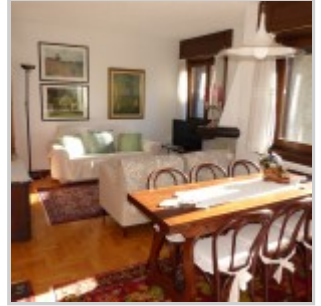

## Appartamento in affitto in centro Bormio, panoramico e luminoso

Affittato - ID: 21445

Prezzi e disponibilità	Attualmente non disponibile
Camere	3
Bagni	2
Metratura	75 m <sup>2</sup>

A Bormio, in Via Alberti, 21 ( a 50 metri dalla Piazza Cavour) in posizione panoramica e molto tranquilla, appartamento al primo piano senza ascensore, con ingresso, un bel soggiorno luminoso, caminetto, tavolo da pranzo, uscita su due balconi. Cucina abitabile con lavastoviglie, una camera matrimoniale con uscita su balcone, una camera con due letti, che si possono unire. Un servizio principale con finestra, con vasca da bagno e un secondo servizio più piccolo con water, lavandino e lavatrice. Piccolo giardino condominiale. Posto auto in box a 70 metri dall'appartamento. L'appartamento viene affittato solamente a famiglie di massimo 4 persone. Non sono ammessi animali

domestici. L'appartamento è luminosissimo e molto ben tenuto.

Property URL

http://chart.apis.google.com/chart?cht=qr&chs=250x250&chld=H|0&chl=https%3A%2F%2Fwww.immobili

<https://www.immobiliariesassella.com/property/appartamento-in-affitto-in-centro-bormio-panoramico-e-luminoso/>