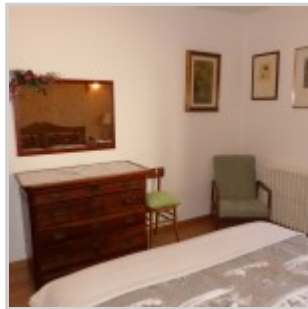

## Appartamento in affitto in centro Bormio, panoramico e luminoso

Affittato - ID: 21445

Prezzi e disponibilità	Attualmente non disponibile
Camere	3
Bagni	2
Metratura	75 m <sup>2</sup>

A Bormio, in Via Alberti, 21 ( a 50 metri dalla Piazza Cavour) in posizione panoramica e molto tranquilla, appartamento al primo piano senza ascensore, con ingresso, un bel soggiorno luminoso, caminetto, tavolo da pranzo, uscita su due balconi. Cucina abitabile con lavastoviglie, una camera matrimoniale con uscita su balcone, una camera con due letti, che si possono unire. Un servizio principale con finestra, con vasca da bagno e un secondo servizio più piccolo con water, lavandino e lavatrice. Piccolo giardino condominiale. Posto auto in box a 70 metri dall'appartamento. L'appartamento viene affittato solamente a famiglie di massimo 4 persone. Non sono ammessi animali

domestici. L'appartamento è luminosissimo e molto ben tenuto.

Property URL

http://chart.apis.google.com/chart?cht=qr&chs=250x250&chld=H|0&chl=https%3A%2F%2Fwww.immobili

<https://www.immobiliariesassella.com/property/appartamento-in-affitto-in-centro-bormio-panoramico-e-luminoso/>