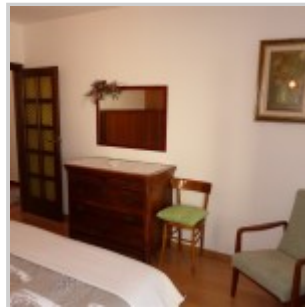

Appartamento in affitto in centro Bormio, panoramico e luminoso

Affittato - ID: 21445

Prezzi e disponibilità	Attualmente non disponibile
Camere	3
Bagni	2
Metratura	75 m ²

A Bormio, in Via Alberti, 21 (a 50 metri dalla Piazza Cavour) in posizione panoramica e molto tranquilla, appartamento al primo piano senza ascensore, con ingresso, un bel soggiorno luminoso, caminetto, tavolo da pranzo, uscita su due balconi. Cucina abitabile con lavastoviglie, una camera matrimoniale con uscita su balcone, una camera con due letti, che si possono unire. Un servizio principale con finestra, con vasca da bagno e un secondo servizio più piccolo con water, lavandino e lavatrice. Piccolo giardino condominiale. Posto auto in box a 70 metri dall'appartamento. L'appartamento viene affittato solamente a famiglie di massimo 4 persone. Non sono ammessi animali

domestici. L'appartamento è luminosissimo e molto ben tenuto.

Property URL

<https://www.immobiliariesassella.com/property/appartamento-in-affitto-in-centro-bormio-panoramico-e-luminoso/>