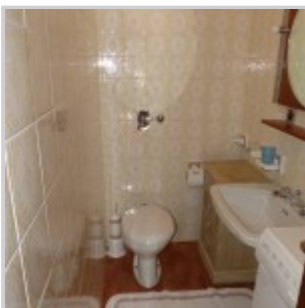

Appartamento in affitto in centro Bormio, panoramico e luminoso

Affittato - ID: 21445

Prezzi e disponibilità	Attualmente non disponibile
Camere	3
Bagni	2
Metratura	75 m ²

A Bormio, in Via Alberti, 21 (a 50 metri dalla Piazza Cavour) in posizione panoramica e molto tranquilla, appartamento al primo piano senza ascensore, con ingresso, un bel soggiorno luminoso, caminetto, tavolo da pranzo, uscita su due balconi. Cucina abitabile con lavastoviglie, una camera matrimoniale con uscita su balcone, una camera con due letti, che si possono unire. Un servizio principale con finestra, con vasca da bagno e un secondo servizio più piccolo con water, lavandino e lavatrice. Piccolo giardino condominiale. Posto auto in box a 70 metri dall'appartamento. L'appartamento viene affittato solamente a famiglie di massimo 4 persone. Non sono ammessi animali

domestici. L'appartamento è luminosissimo e molto ben tenuto.

Property URL

<https://www.immobiliariesassella.com/property/appartamento-in-affitto-in-centro-bormio-panoramico-e-luminoso/>