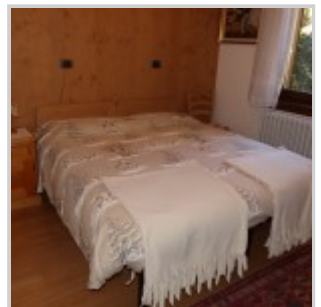

## Appartamento in affitto in centro Bormio, panoramico e luminoso

Affittato - ID: 21445

Prezzi e disponibilità	Attualmente non disponibile
Camere	3
Bagni	2
Metratura	75 m <sup>2</sup>

A Bormio, in Via Alberti, 21 ( a 50 metri dalla Piazza Cavour) in posizione panoramica e molto tranquilla, appartamento al primo piano senza ascensore, con ingresso, un bel soggiorno luminoso, caminetto, tavolo da pranzo, uscita su due balconi. Cucina abitabile con lavastoviglie, una camera matrimoniale con uscita su balcone, una camera con due letti, che si possono unire. Un servizio principale con finestra, con vasca da bagno e un secondo servizio più piccolo con water, lavandino e lavatrice. Piccolo giardino condominiale. Posto auto in box a 70 metri dall'appartamento. L'appartamento viene affittato solamente a famiglie di massimo 4 persone. Non sono ammessi animali

domestici. L'appartamento è luminosissimo e molto ben tenuto.

Property URL

http://chart.apis.google.com/chart?cht=qr&chs=250x250&chld=H|0&chl=https%3A%2F%2Fwww.immobili

<https://www.immobiliariesassella.com/property/appartamento-in-affitto-in-centro-bormio-panoramico-e-luminoso/>