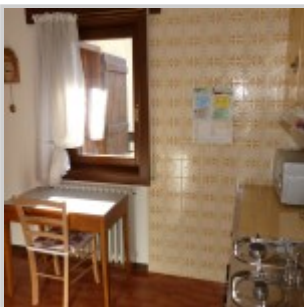

## Appartamento in affitto in centro Bormio, panoramico e luminoso

Affittato - ID: 21445

Prezzi e disponibilità	Attualmente non disponibile
Camere	3
Bagni	2
Metratura	75 m <sup>2</sup>

A Bormio, in Via Alberti, 21 ( a 50 metri dalla Piazza Cavour) in posizione panoramica e molto tranquilla, appartamento al primo piano senza ascensore, con ingresso, un bel soggiorno luminoso, caminetto, tavolo da pranzo, uscita su due balconi. Cucina abitabile con lavastoviglie, una camera matrimoniale con uscita su balcone, una camera con due letti, che si possono unire. Un servizio principale con finestra, con vasca da bagno e un secondo servizio più piccolo con water, lavandino e lavatrice. Piccolo giardino condominiale. Posto auto in box a 70 metri dall'appartamento. L'appartamento viene affittato solamente a famiglie di massimo 4 persone. Non sono ammessi animali

domestici. L'appartamento è luminosissimo e molto ben tenuto.

Property URL

http://chart.apis.google.com/chart?cht=qr&chs=250x250&chld=H|0&chl=https%3A%2F%2Fwww.immobili

<https://www.immobiliariesassella.com/property/appartamento-in-affitto-in-centro-bormio-panoramico-e-luminoso/>