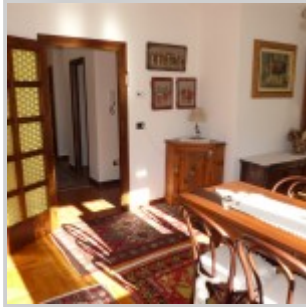

## Appartamento in affitto in centro Bormio, panoramico e luminoso

Affittato - ID: 21445

Prezzi e disponibilità	Attualmente non disponibile
Camere	3
Bagni	2
Metratura	75 m <sup>2</sup>

A Bormio, in Via Alberti, 21 ( a 50 metri dalla Piazza Cavour) in posizione panoramica e molto tranquilla, appartamento al primo piano senza ascensore, con ingresso, un bel soggiorno luminoso, caminetto, tavolo da pranzo, uscita su due balconi. Cucina abitabile con lavastoviglie, una camera matrimoniale con uscita su balcone, una camera con due letti, che si possono unire. Un servizio principale con finestra, con vasca da bagno e un secondo servizio più piccolo con water, lavandino e lavatrice. Piccolo giardino condominiale. Posto auto in box a 70 metri dall'appartamento. L'appartamento viene affittato solamente a famiglie di massimo 4 persone. Non sono ammessi animali

domestici. L'appartamento è luminosissimo e molto ben tenuto.

Property URL

http://chart.apis.google.com/chart?cht=qr&chs=250x250&chld=H|0&chl=https%3A%2F%2Fwww.immobili

<https://www.immobiliariesassella.com/property/appartamento-in-affitto-in-centro-bormio-panoramico-e-luminoso/>