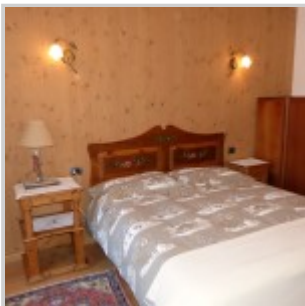

Appartamento in affitto in centro Bormio, panoramico e luminoso

Affittato - ID: 21445

Prezzi e disponibilità	Attualmente non disponibile
Camere	3
Bagni	2
Metratura	75 m ²

A Bormio, in Via Alberti, 21 (a 50 metri dalla Piazza Cavour) in posizione panoramica e molto tranquilla, appartamento al primo piano senza ascensore, con ingresso, un bel soggiorno luminoso, caminetto, tavolo da pranzo, uscita su due balconi. Cucina abitabile con lavastoviglie, una camera matrimoniale con uscita su balcone, una camera con due letti, che si possono unire. Un servizio principale con finestra, con vasca da bagno e un secondo servizio più piccolo con water, lavandino e lavatrice. Piccolo giardino condominiale. Posto auto in box a 70 metri dall'appartamento. L'appartamento viene affittato solamente a famiglie di massimo 4 persone. Non sono ammessi animali

domestici. L'appartamento è luminosissimo e molto ben tenuto.

Property URL

<https://www.immobiliariesassella.com/property/appartamento-in-affitto-in-centro-bormio-panoramico-e-luminoso/>