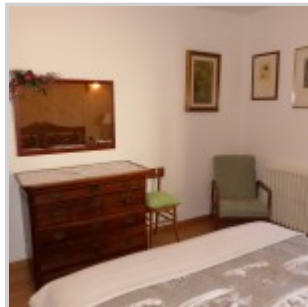

Appartamento in affitto in centro Bormio, panoramico e luminoso

Affittato - ID: 21445

Prezzi e disponibilità	Attualmente non disponibile
Camere	3
Bagni	2
Metratura	75 m ²

A Bormio, in Via Alberti, 21 (a 50 metri dalla Piazza Cavour) in posizione panoramica e molto tranquilla, appartamento al primo piano senza ascensore, con ingresso, un bel soggiorno luminoso, caminetto, tavolo da pranzo, uscita su due balconi. Cucina abitabile con lavastoviglie, una camera matrimoniale con uscita su balcone, una camera con due letti, che si possono unire. Un servizio principale con finestra, con vasca da bagno e un secondo servizio più piccolo con water, lavandino e lavatrice. Piccolo giardino condominiale. Posto auto in box a 70 metri dall'appartamento. L'appartamento viene affittato solamente a famiglie di massimo 4 persone. Non sono ammessi animali

domestici. L'appartamento è luminosissimo e molto ben tenuto.

Property URL

<https://www.immobiliariesassella.com/property/appartamento-in-affitto-in-centro-bormio-panoramico-e-luminoso/>