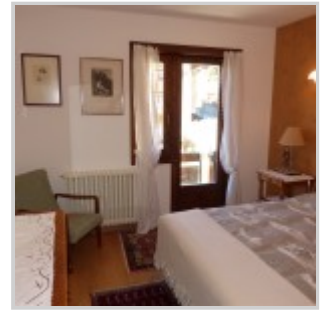

## Appartamento in affitto in centro Bormio, panoramico e luminoso

Affittato - ID: 21445

Prezzi e disponibilità	Attualmente non disponibile
Camere	3
Bagni	2
Metratura	75 m <sup>2</sup>

A Bormio, in Via Alberti, 21 ( a 50 metri dalla Piazza Cavour) in posizione panoramica e molto tranquilla, appartamento al primo piano senza ascensore, con ingresso, un bel soggiorno luminoso, caminetto, tavolo da pranzo, uscita su due balconi. Cucina abitabile con lavastoviglie, una camera matrimoniale con uscita su balcone, una camera con due letti, che si possono unire. Un servizio principale con finestra, con vasca da bagno e un secondo servizio più piccolo con water, lavandino e lavatrice. Piccolo giardino condominiale. Posto auto in box a 70 metri dall'appartamento. L'appartamento viene affittato solamente a famiglie di massimo 4 persone. Non sono ammessi animali

domestici. L'appartamento è luminosissimo e molto ben tenuto.

Property URL

http://chart.apis.google.com/chart?cht=qr&chs=250x250&chld=H|0&chl=https%3A%2F%2Fwww.immobili

<https://www.immobiliariesassella.com/property/appartamento-in-affitto-in-centro-bormio-panoramico-e-luminoso/>