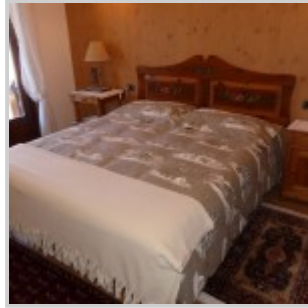

Appartamento in affitto in centro Bormio, panoramico e luminoso

Affittato - ID: 21445

Prezzi e disponibilità	Attualmente non disponibile
Camere	3
Bagni	2
Metratura	75 m ²

A Bormio, in Via Alberti, 21 (a 50 metri dalla Piazza Cavour) in posizione panoramica e molto tranquilla, appartamento al primo piano senza ascensore, con ingresso, un bel soggiorno luminoso, caminetto, tavolo da pranzo, uscita su due balconi. Cucina abitabile con lavastoviglie, una camera matrimoniale con uscita su balcone, una camera con due letti, che si possono unire. Un servizio principale con finestra, con vasca da bagno e un secondo servizio più piccolo con water, lavandino e lavatrice. Piccolo giardino condominiale. Posto auto in box a 70 metri dall'appartamento. L'appartamento viene affittato solamente a famiglie di massimo 4 persone. Non sono ammessi animali

domestici. L'appartamento è luminosissimo e molto ben tenuto.

Property URL

<https://www.immobiliariesassella.com/property/appartamento-in-affitto-in-centro-bormio-panoramico-e-luminoso/>