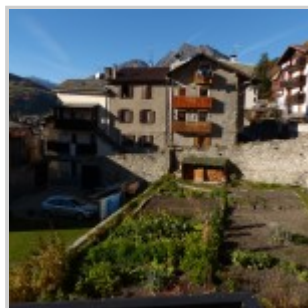

Appartamento in affitto in centro Bormio, panoramico e luminoso

Affittato - ID: 21445

Prezzi e disponibilità	Attualmente non disponibile
Camere	3
Bagni	2
Metratura	75 m ²

A Bormio, in Via Alberti, 21 (a 50 metri dalla Piazza Cavour) in posizione panoramica e molto tranquilla, appartamento al primo piano senza ascensore, con ingresso, un bel soggiorno luminoso, caminetto, tavolo da pranzo, uscita su due balconi. Cucina abitabile con lavastoviglie, una camera matrimoniale con uscita su balcone, una camera con due letti, che si possono unire. Un servizio principale con finestra, con vasca da bagno e un secondo servizio più piccolo con water, lavandino e lavatrice. Piccolo giardino condominiale. Posto auto in box a 70 metri dall'appartamento. L'appartamento viene affittato solamente a famiglie di massimo 4 persone. Non sono ammessi animali

domestici. L'appartamento è luminosissimo e molto ben tenuto.

Property URL

<https://www.immobiliariesassella.com/property/appartamento-in-affitto-in-centro-bormio-panoramico-e-luminoso/>