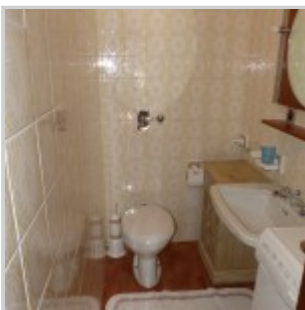

## Appartamento in affitto in centro Bormio, panoramico e luminoso

Affittato - ID: 21445

Prezzi e disponibilità	Attualmente non disponibile
Camere	3
Bagni	2
Metratura	75 m <sup>2</sup>

A Bormio, in Via Alberti, 21 ( a 50 metri dalla Piazza Cavour) in posizione panoramica e molto tranquilla, appartamento al primo piano senza ascensore, con ingresso, un bel soggiorno luminoso, caminetto, tavolo da pranzo, uscita su due balconi. Cucina abitabile con lavastoviglie, una camera matrimoniale con uscita su balcone, una camera con due letti, che si possono unire. Un servizio principale con finestra, con vasca da bagno e un secondo servizio più piccolo con water, lavandino e lavatrice. Piccolo giardino condominiale. Posto auto in box a 70 metri dall'appartamento. L'appartamento viene affittato solamente a famiglie di massimo 4 persone. Non sono ammessi animali

domestici. L'appartamento è luminosissimo e molto ben tenuto.

Property URL

http://chart.apis.google.com/chart?cht=qr&chs=250x250&chld=H|0&chl=https%3A%2F%2Fwww.immobili

<https://www.immobiliariesassella.com/property/appartamento-in-affitto-in-centro-bormio-panoramico-e-luminoso/>