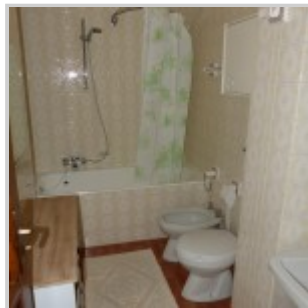

## Appartamento in affitto in centro Bormio, panoramico e luminoso

Affittato - ID: 21445

Prezzi e disponibilità	Attualmente non disponibile
Camere	3
Bagni	2
Metratura	75 m <sup>2</sup>

A Bormio, in Via Alberti, 21 ( a 50 metri dalla Piazza Cavour) in posizione panoramica e molto tranquilla, appartamento al primo piano senza ascensore, con ingresso, un bel soggiorno luminoso, caminetto, tavolo da pranzo, uscita su due balconi. Cucina abitabile con lavastoviglie, una camera matrimoniale con uscita su balcone, una camera con due letti, che si possono unire. Un servizio principale con finestra, con vasca da bagno e un secondo servizio più piccolo con water, lavandino e lavatrice. Piccolo giardino condominiale. Posto auto in box a 70 metri dall'appartamento. L'appartamento viene affittato solamente a famiglie di massimo 4 persone. Non sono ammessi animali

domestici. L'appartamento è luminosissimo e molto ben tenuto.

Property URL

http://chart.apis.google.com/chart?cht=qr&chs=250x250&chld=H|0&chl=https%3A%2F%2Fwww.immobili

<https://www.immobiliariesassella.com/property/appartamento-in-affitto-in-centro-bormio-panoramico-e-luminoso/>