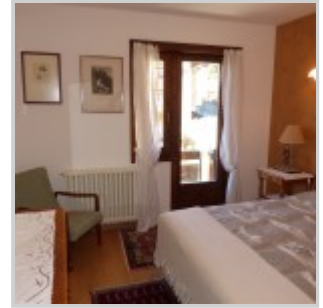

Appartamento in affitto in centro Bormio, panoramico e luminoso

Affittato - ID: 21445

Prezzi e disponibilità	Attualmente non disponibile
Camere	3
Bagni	2
Metratura	75 m ²

A Bormio, in Via Alberti, 21 (a 50 metri dalla Piazza Cavour) in posizione panoramica e molto tranquilla, appartamento al primo piano senza ascensore, con ingresso, un bel soggiorno luminoso, caminetto, tavolo da pranzo, uscita su due balconi. Cucina abitabile con lavastoviglie, una camera matrimoniale con uscita su balcone, una camera con due letti, che si possono unire. Un servizio principale con finestra, con vasca da bagno e un secondo servizio più piccolo con water, lavandino e lavatrice. Piccolo giardino condominiale. Posto auto in box a 70 metri dall'appartamento. L'appartamento viene affittato solamente a famiglie di massimo 4 persone. Non sono ammessi animali

domestici. L'appartamento è luminosissimo e molto ben tenuto.

Property URL

<https://www.immobiliariesassella.com/property/appartamento-in-affitto-in-centro-bormio-panoramico-e-luminoso/>