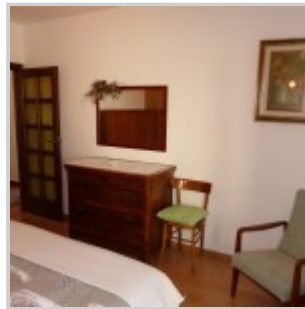

## Appartamento in affitto in centro Bormio, panoramico e luminoso

Affittato - ID: 21445

Prezzi e disponibilità	Attualmente non disponibile
Camere	3
Bagni	2
Metratura	75 m <sup>2</sup>

A Bormio, in Via Alberti, 21 ( a 50 metri dalla Piazza Cavour) in posizione panoramica e molto tranquilla, appartamento al primo piano senza ascensore, con ingresso, un bel soggiorno luminoso, caminetto, tavolo da pranzo, uscita su due balconi. Cucina abitabile con lavastoviglie, una camera matrimoniale con uscita su balcone, una camera con due letti, che si possono unire. Un servizio principale con finestra, con vasca da bagno e un secondo servizio più piccolo con water, lavandino e lavatrice. Piccolo giardino condominiale. Posto auto in box a 70 metri dall'appartamento. L'appartamento viene affittato solamente a famiglie di massimo 4 persone. Non sono ammessi animali

domestici. L'appartamento è luminosissimo e molto ben tenuto.

Property URL

http://chart.apis.google.com/chart?cht=qr&chs=250x250&chld=H|0&chl=https%3A%2F%2Fwww.immobili

<https://www.immobiliariesassella.com/property/appartamento-in-affitto-in-centro-bormio-panoramico-e-luminoso/>