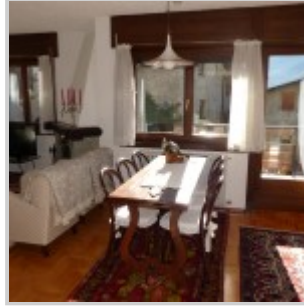

## Appartamento in affitto in centro Bormio, panoramico e luminoso

Affittato - ID: 21445

Prezzi e disponibilità	Attualmente non disponibile
Camere	3
Bagni	2
Metratura	75 m <sup>2</sup>

A Bormio, in Via Alberti, 21 ( a 50 metri dalla Piazza Cavour) in posizione panoramica e molto tranquilla, appartamento al primo piano senza ascensore, con ingresso, un bel soggiorno luminoso, caminetto, tavolo da pranzo, uscita su due balconi. Cucina abitabile con lavastoviglie, una camera matrimoniale con uscita su balcone, una camera con due letti, che si possono unire. Un servizio principale con finestra, con vasca da bagno e un secondo servizio più piccolo con water, lavandino e lavatrice. Piccolo giardino condominiale. Posto auto in box a 70 metri dall'appartamento. L'appartamento viene affittato solamente a famiglie di massimo 4 persone. Non sono ammessi animali

domestici. L'appartamento è luminosissimo e molto ben tenuto.

Property URL

http://chart.apis.google.com/chart?cht=qr&chs=250x250&chld=H|0&chl=https%3A%2F%2Fwww.immobili

<https://www.immobiliariesassella.com/property/appartamento-in-affitto-in-centro-bormio-panoramico-e-luminoso/>