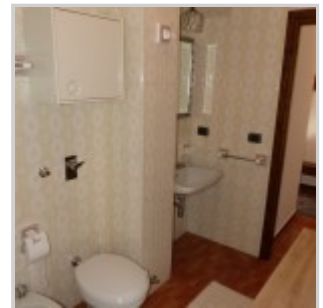

## Appartamento in affitto in centro Bormio, panoramico e luminoso

Affittato - ID: 21445

Prezzi e disponibilità	Attualmente non disponibile
Camere	3
Bagni	2
Metratura	75 m <sup>2</sup>

A Bormio, in Via Alberti, 21 ( a 50 metri dalla Piazza Cavour) in posizione panoramica e molto tranquilla, appartamento al primo piano senza ascensore, con ingresso, un bel soggiorno luminoso, caminetto, tavolo da pranzo, uscita su due balconi. Cucina abitabile con lavastoviglie, una camera matrimoniale con uscita su balcone, una camera con due letti, che si possono unire. Un servizio principale con finestra, con vasca da bagno e un secondo servizio più piccolo con water, lavandino e lavatrice. Piccolo giardino condominiale. Posto auto in box a 70 metri dall'appartamento. L'appartamento viene affittato solamente a famiglie di massimo 4 persone. Non sono ammessi animali

domestici. L'appartamento è luminosissimo e molto ben tenuto.

Property URL

http://chart.apis.google.com/chart?cht=qr&chs=250x250&chld=H|0&chl=https%3A%2F%2Fwww.immobili

<https://www.immobiliariesassella.com/property/appartamento-in-affitto-in-centro-bormio-panoramico-e-luminoso/>