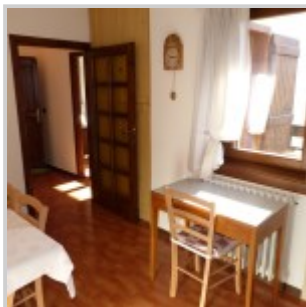

## Appartamento in affitto in centro Bormio, panoramico e luminoso

Affittato - ID: 21445

Prezzi e disponibilità	Attualmente non disponibile
Camere	3
Bagni	2
Metratura	75 m <sup>2</sup>

A Bormio, in Via Alberti, 21 ( a 50 metri dalla Piazza Cavour) in posizione panoramica e molto tranquilla, appartamento al primo piano senza ascensore, con ingresso, un bel soggiorno luminoso, caminetto, tavolo da pranzo, uscita su due balconi. Cucina abitabile con lavastoviglie, una camera matrimoniale con uscita su balcone, una camera con due letti, che si possono unire. Un servizio principale con finestra, con vasca da bagno e un secondo servizio più piccolo con water, lavandino e lavatrice. Piccolo giardino condominiale. Posto auto in box a 70 metri dall'appartamento. L'appartamento viene affittato solamente a famiglie di massimo 4 persone. Non sono ammessi animali

domestici. L'appartamento è luminosissimo e molto ben tenuto.

Property URL

http://chart.apis.google.com/chart?cht=qr&chs=250x250&chld=H|0&chl=https%3A%2F%2Fwww.immobili

<https://www.immobiliariesassella.com/property/appartamento-in-affitto-in-centro-bormio-panoramico-e-luminoso/>