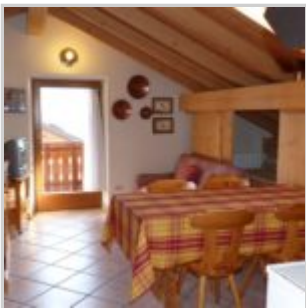

Appartamento in affitto a Santa Lucia, bilocale mansardato

Affittato - ID: 10825

Prezzi e disponibilità	Attualmente non disponibile.
Camere	2
Bagni	1
Posti Letto	4
Metratura	38 m ²
Note	Piccolo ed accogliente ideale per una coppia

Indirizzo Immobile

Via Osteglio, 27, 23030, Santa Lucia, Valdisotto SO, Italy

A Santa Lucia, in via Osteglio, in bella zona residenziale, a 1 km da Bormio,

bilocale mansardato al 2° piano senza ascensore, con piccola camera matrimoniale con parete a scomparsa, soggiorno con divano letto (d'emergenza), cucina a vista, balcone con bella vista su Bormio e le montagne circostanti. Un servizio con finestra, doccia e lavatrice. Ripostiglio nel sottoscala per scarponi e sci. Posto auto scoperto riservato. L'appartamento è carino e tutto rivestito in legno, è comodo per una coppia. Viene locato solamente ad uso turistico a coppie adulte, non a soli ragazzi. Non sono ammessi animali domestici.