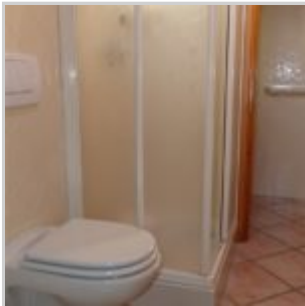

## Appartamento in affitto a Santa Lucia, bilocale mansardato

Affittato - ID: 10825

Prezzi e disponibilità	Attualmente non disponibile.
Camere	2
Bagni	1
Posti Letto	4
Metratura	38 m <sup>2</sup>
Note	Piccolo ed accogliente ideale per una coppia

A Santa Lucia, in via Osteglio, in bella zona residenziale, a 1 km da Bormio,

bilocale mansardato al 2° piano senza ascensore, con piccola camera matrimoniale con parete a scomparsa, soggiorno con divano letto (d'emergenza), cucina a vista, balcone con bella vista su Bormio e le montagne circostanti. Un servizio con finestra, doccia e lavatrice. Ripostiglio nel sottoscala per scarponi e sci. Posto auto scoperto riservato. L'appartamento è carino e tutto rivestito in legno, è comodo per una coppia. Viene locato solamente ad uso turistico a coppie adulte, non a soli ragazzi. Non sono ammessi animali domestici.