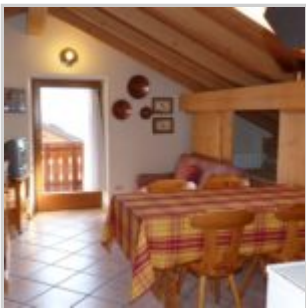

## Appartamento in affitto a Santa Lucia, bilocale mansardato

Affittato - ID: 10825

Prezzi e disponibilità	Attualmente non disponibile.
Camere	2
Bagni	1
Posti Letto	4
Metratura	38 m <sup>2</sup>
Note	Piccolo ed accogliente ideale per una coppia

A Santa Lucia, in via Osteglio, in bella zona residenziale, a 1 km da Bormio,

bilocale mansardato al 2° piano senza ascensore, con piccola camera matrimoniale con parete a scomparsa, soggiorno con divano letto (d'emergenza), cucina a vista, balcone con bella vista su Bormio e le montagne circostanti. Un servizio con finestra, doccia e lavatrice. Ripostiglio nel sottoscala per scarponi e sci. Posto auto scoperto riservato. L'appartamento è carino e tutto rivestito in legno, è comodo per una coppia. Viene locato solamente ad uso turistico a coppie adulte, non a soli ragazzi. Non sono ammessi animali domestici.