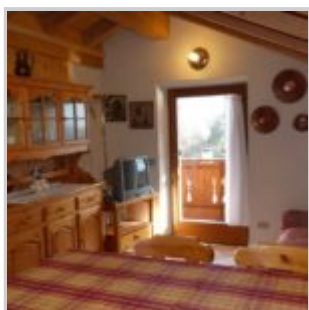

## Appartamento in affitto a Santa Lucia, bilocale mansardato

Affittato - ID: 10825

Prezzi e disponibilità	Attualmente non disponibile.
Camere	2
Bagni	1
Posti Letto	4
Metratura	38 m <sup>2</sup>
Note	Piccolo ed accogliente ideale per una coppia

A Santa Lucia, in via Osteglio, in bella zona residenziale, a 1 km da Bormio,

bilocale mansardato al 2° piano senza ascensore, con piccola camera matrimoniale con parete a scomparsa, soggiorno con divano letto (d'emergenza), cucina a vista, balcone con bella vista su Bormio e le montagne circostanti. Un servizio con finestra, doccia e lavatrice. Ripostiglio nel sottoscala per scarponi e sci. Posto auto scoperto riservato. L'appartamento è carino e tutto rivestito in legno, è comodo per una coppia. Viene locato solamente ad uso turistico a coppie adulte, non a soli ragazzi. Non sono ammessi animali domestici.