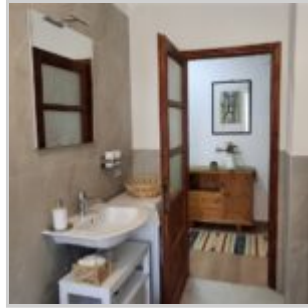

Appartamento centro Bormio con giardino

Affittato - ID: 36669

Prezzi e disponibilità	Attualmente non disponibile
Camere	3
Bagni	1
Posti Letto	4
Metratura	80 m ²
Note	In bella zona residenziale

In centro Bormio, in via Capitano Berni, angolo via Santa Barbara, in villetta privata con soli tre appartamenti e giardino comune, appartamento al piano terra con grande ingresso, ampio soggiorno con divano (non divano letto), cucina abitabile parzialmente separata dal soggiorno, con piano cottura con 4 fuochi ad induzione, lavastoviglie, frigorifero con freezer separato. Una camera matrimoniale grande, camera con letto a castello. Un servizio completamente nuovo con finestra, doccia e lavatrice. 1 posto auto esterno. L'appartamento ha subito recentemente una parziale ristrutturazione, si trova in una bella zona residenziale a

due passi dal centro e dalle terme di Bormio. A 100 metri c'è la fermata della navetta che porta direttamente agli impianti di risalita. L'appartamento viene locato solamente ad uso turistico ad un nucleo familiare di massimo 4 persone. Non sono ammessi animali domestici.