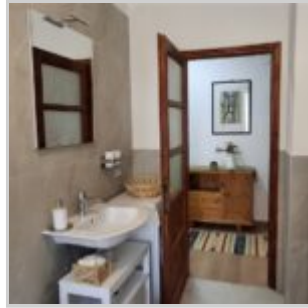

Appartamento centro Bormio con giardino

Affittato - ID: 36669

Prezzi e disponibilità	Attualmente non disponibile
Camere	3
Bagni	1
Posti Letto	4
Metraglia	80 m ²
Note	In bella zona residenziale

In centro Bormio, in via Capitano Berni, angolo via Santa Barbara, in villetta privata con soli tre appartamenti e giardino comune, appartamento al piano terra con grande ingresso, ampio soggiorno con divano (non divano letto), cucina abitabile parzialmente separata dal soggiorno, con piano cottura con 4 fuochi ad induzione, lavastoviglie, frigorifero con freezer separato. Una camera matrimoniale grande, camera con letto a castello. Un servizio completamente nuovo con finestra, doccia e lavatrice. 1 posto auto esterno. L'appartamento ha subito recentemente una parziale ristrutturazione, si trova in una bella zona residenziale a

due passi dal centro e dalle terme di Bormio. A 100 metri c'è la fermata della navetta che porta direttamente agli impianti di risalita. L'appartamento viene locato solamente ad uso turistico ad un nucleo familiare di massimo 4 persone. Non sono ammessi animali domestici.