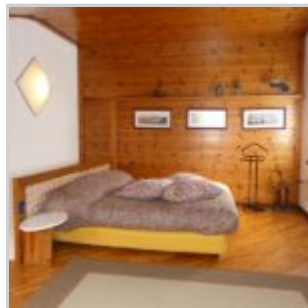

Bilocale ampio in vendita a Turripiano Valdidentro.

€150.000 - ID: 13629 - Valdidentro › Turri Piano - Appartamento

L Animali ammessi L Lavatrice L Panoramico e luminoso

| | |
|------------------------|---------------|
| Prezzi e disponibilità | € 150000 |
| Camere | 2 |
| Bagni | 2 |
| Posti Letto | 4 |
| Riscaldamento | Termoautonomo |

Indirizzo Immobile

Via dei Sana, 4, 23038 Turri Piano SO, Italy

A Turripiano Valdidentro, a 5 km da Bormio,
bilocale al 2° piano senza ascensore.

Appartamento su 2 livelli con al primo livello, soggiorno luminoso con divano letto, stufa a pellets e cucina a vista. Un servizio cieco con vasca da bagno e lavatrice. Dal soggiorno, tramite una comoda scala, si accede alla zona notte composta da una camera matrimoniale molto ampia, con un ulteriore poltrona letto. Secondo servizio cieco con doccia. Entrambi i servizi sono dotati di boiler elettrico per la produzione dell'acqua calda. Posto auto coperto per una macchina media.