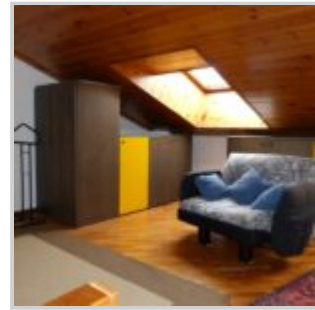

Bilocale ampio in vendita a Turripiano Valdidentro.

€150.000 - ID: 13629 - Valdidentro › Turri Piano - Appartamento

L Animali ammessi L Lavatrice L Panoramico e luminoso

| | |
|------------------------|---------------|
| Prezzi e disponibilità | € 150000 |
| Camere | 2 |
| Bagni | 2 |
| Posti Letto | 4 |
| Riscaldamento | Termoautonomo |

Indirizzo Immobile

Via dei Sana, 4, 23038 Turri Piano SO, Italy

A Turripiano Valdidentro, a 5 km da Bormio,
bilocale al 2° piano senza ascensore.

Appartamento su 2 livelli con al primo livello, soggiorno luminoso con divano letto, stufa a pellets e cucina a vista. Un servizio cieco con vasca da bagno e lavatrice. Dal soggiorno, tramite una comoda scala, si accede alla zona notte composta da una camera matrimoniale molto ampia, con un ulteriore poltrona letto. Secondo servizio cieco con doccia. Entrambi i servizi sono dotati di boiler elettrico per la produzione dell'acqua calda. Posto auto coperto per una macchina media.