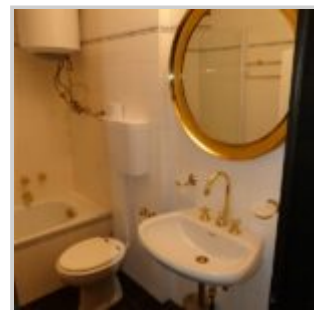

Bilocale ampio in vendita a Turripiano Valdidentro.

€150.000 - ID: 13629 - Valdidentro › Turri Piano - Appartamento

L Animali ammessi L Lavatrice L Panoramico e luminoso

| | |
|------------------------|---------------|
| Prezzi e disponibilità | € 150000 |
| Camere | 2 |
| Bagni | 2 |
| Posti Letto | 4 |
| Riscaldamento | Termoautonomo |

Indirizzo Immobile

Via dei Sana, 4, 23038 Turri Piano SO, Italy

A Turripiano Valdidentro, a 5 km da Bormio,
bilocale al 2° piano senza ascensore.

Appartamento su 2 livelli con al primo livello, soggiorno luminoso con divano letto, stufa a pellets e cucina a vista. Un servizio cieco con vasca da bagno e lavatrice. Dal soggiorno, tramite una comoda scala, si accede alla zona notte composta da una camera matrimoniale molto ampia, con un ulteriore poltrona letto. Secondo servizio cieco con doccia. Entrambi i servizi sono dotati di boiler elettrico per la produzione dell'acqua calda. Posto auto coperto per una macchina media.